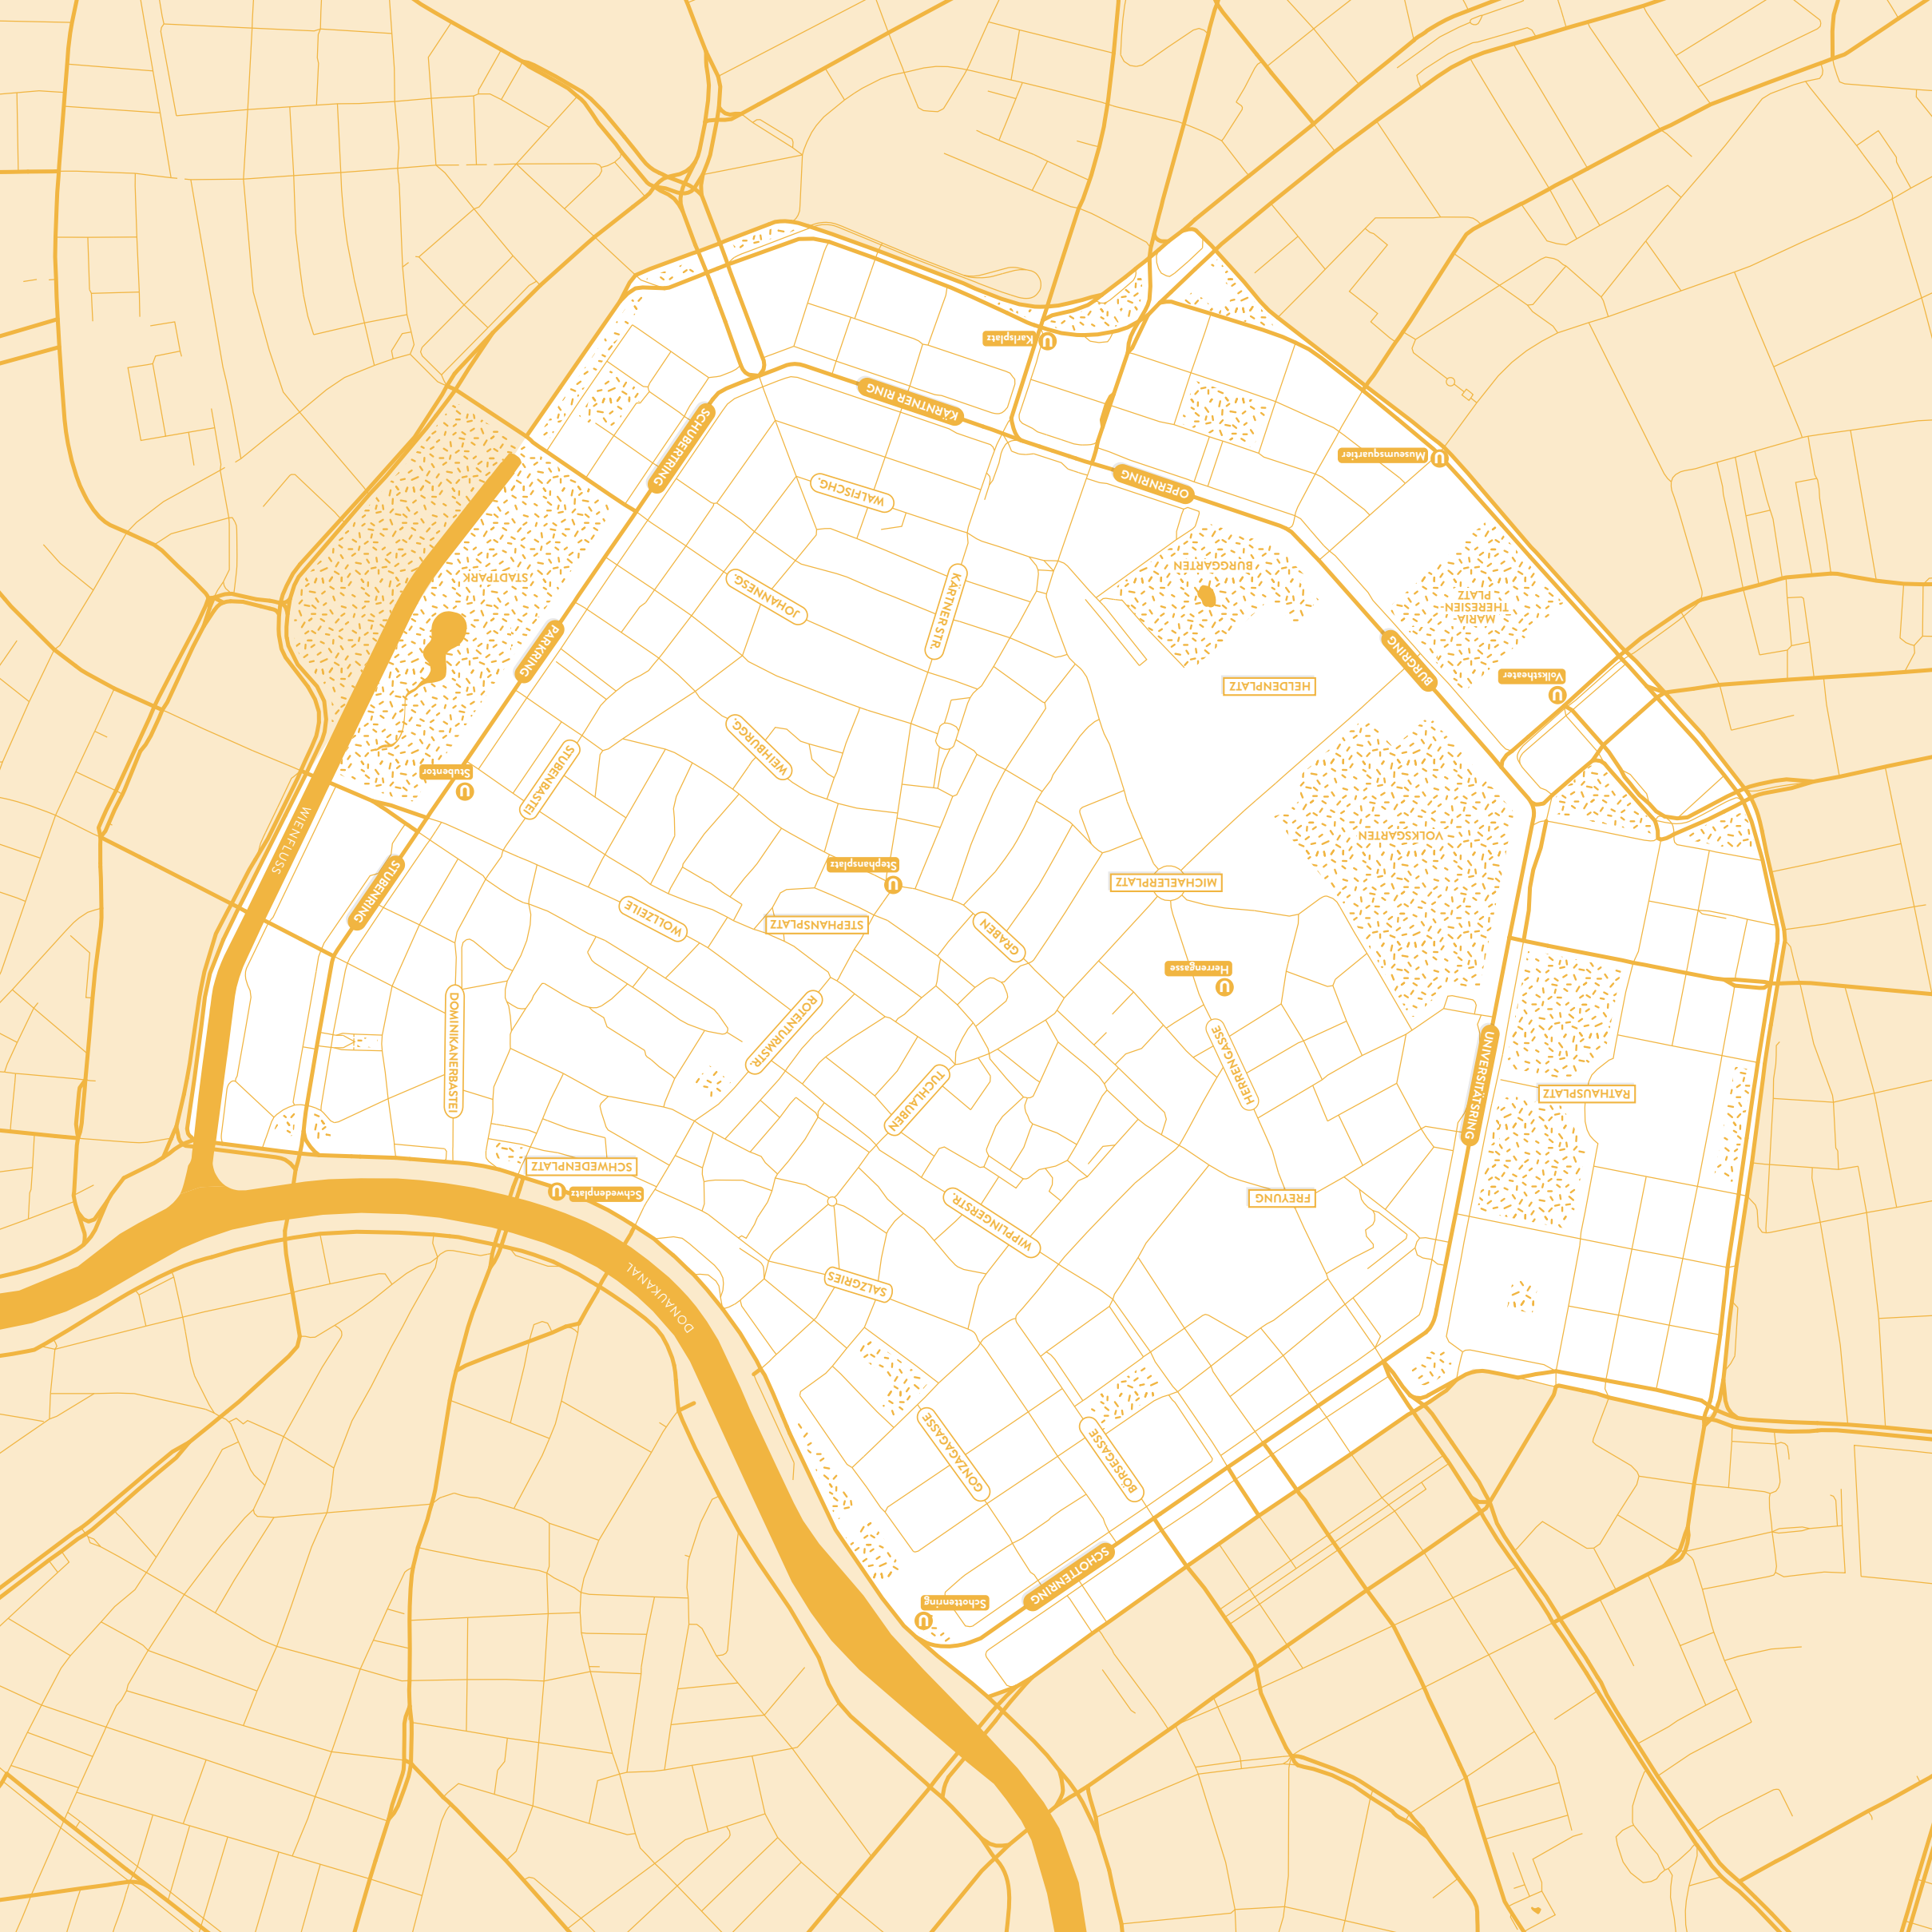

BRINGEN SIE IHRE INNERE STADT AUF DIE KARTE!

Auf der Rückseite dieses Flyers finden Sie eine leere Karte der Inneren Stadt. Füllen Sie diese mit Ihren liebsten Orten im Ersten Bezirk und erzählen Sie uns welche Geschichten Sie mit diesen verbinden.

Gemeinsam zeichnen und erzählen wir unsere Innere Stadt!

WIENFLUSS

DONAUKANAL

Karlsplatz U

Museumsquartier U

Stubentor U

Volkstheater U

Stephansplatz U

UNIVERSITÄTSRING

STUBENPLATZ

ROBENTHURMSTR.

TUCHLAUBEN

HERRNGASSE

DOMINIKANERBASTEI

STEPHANSPLATZ

MICHAELERPLATZ

VOLKSGARTEN

STADTPARK

STEPHANSPLATZ

MICHAELERPLATZ

RATHAUSPLATZ

WOLZELLE

GRABEN

FREYUNG