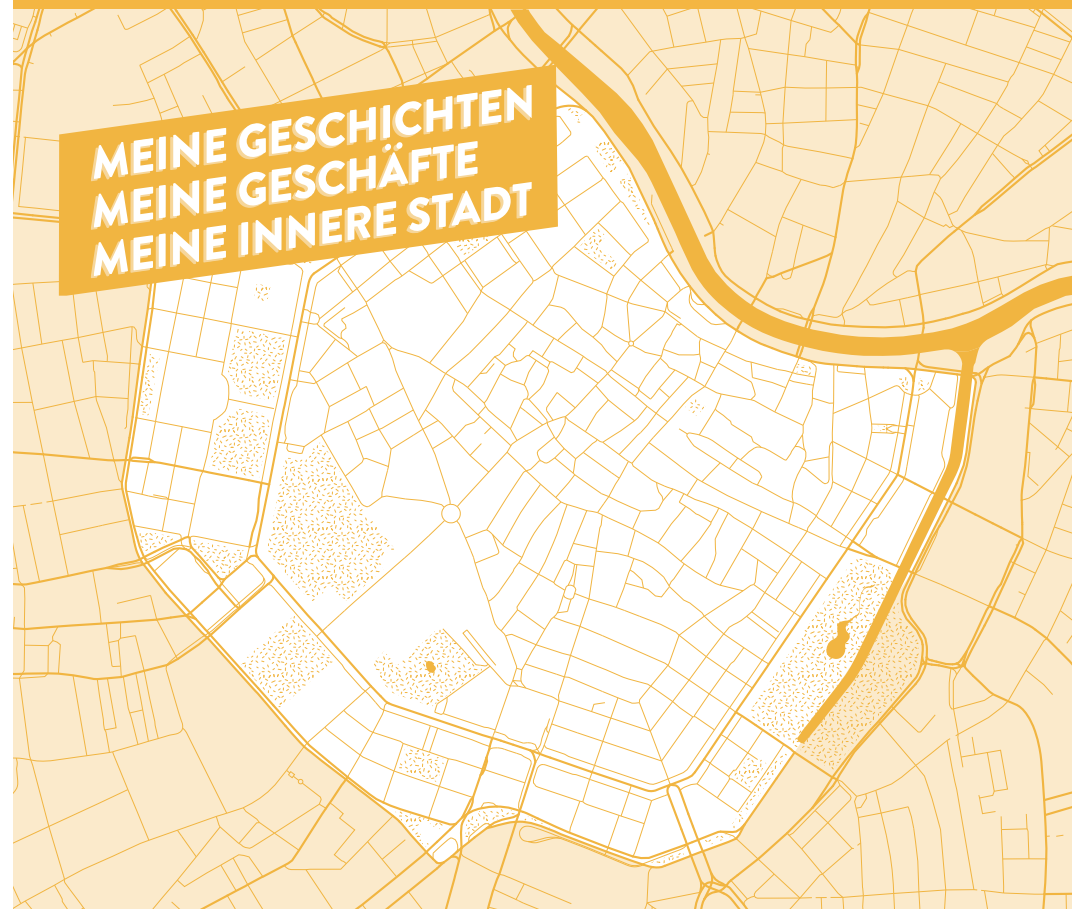

SO MACHEN SIE MIT!

Werfen Sie Ihre gestaltete Karte in den Briefkasten der Lokalen Agenda Innere Stadt beim Schaufenster des Café St. Stephan in der Schulerstraße 20.

Schicken Sie uns ein Foto Ihrer gestalteten Karte auf info@agendainnerestadt.at oder direkt an das Agenda-Handy +43 677 628 928 77.

Haben Sie Interesse uns Ihre Innere Stadt bei einem Spaziergang zu zeigen? Dann schreiben Sie uns! Wir freuen uns darauf!

WWW.AGENDAINNERESTADT.AT
#LEBENIMERSTEN

Lokalen Agenda 21 Innere Stadt
info@innerestadt.at
www.agendainnerestadt.at
Tel: +43 677 628 928 77

BRINGEN SIE IHRE INNERE STADT AUF DIE KARTE!

Auf der Rückseite dieses Flyers finden Sie eine leere Karte der Inneren Stadt. Füllen Sie diese mit Ihren liebsten Orten im Ersten Bezirk und erzählen Sie uns welche Geschichten Sie mit diesen verbinden.

Gemeinsam zeichnen und erzählen wir unsere Innere Stadt!

WIENFLUSS

DONAUKANAL

Karlsplatz U

Museumsquartier U

Stubentor U

Volkstheater U

Stephansplatz U